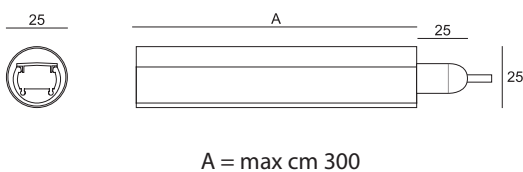

GRAFICO

DATI TECNICI

CAVO DI ALIMENTAZIONE FROR CM. 200 + TAPPO

OMEGA WET - 05

60 led/mt 4,8 w/mt
Lm/m 400/360
24 Vdc CRI80 **A** SDCM3

30.000h -20°+40° cm 10

Code - 10 cm

Color

Led

95505

2 Aluminium

1 4000°K
6 3000°K

OMEGA WET - 10

60 led/mt 9,6 w/mt
Lm/m 800/780
24 Vdc CRI80 **A** SDCM3

30.000h -20°+40° cm 5

Code - 10 cm

Color

Led

95510

2 Aluminium

1 4000°K
6 3000°K

OMEGA WET - 14

140 led/mt 14,4 w/mt
Lm/m 1947/1836/1712
24 Vdc CRI90 **A** SDCM3

30.000h -20°+40° cm 5

OMEGA WET - 10

60 led/mt 9,6 w/mt
Lm/m 800/780
24 Vdc CRI90 **A** SDCM3

30.000h -20°+40° cm 5

Code - 10 cm

95610

Color

2 Aluminium

Led