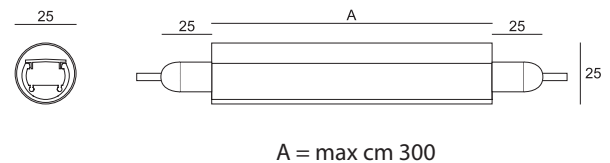

GRAFICO

DATI TECNICI

CAVO DI ALIMENTAZIONE FROR CM. 200 + TAPPO

OMEGA WET - 05

60 led/mt 4,8 w/mt
Lm/m 400/360
24 Vdc CRI80 **A** SDCM3

30.000h -20°+40° cm 10

Code - 10 cm

Color

Led

95505

2 Aluminium

1 4000°K
6 3000°K

OMEGA WET - 10

60 led/mt 9,6 w/mt
Lm/m 800/780
24 Vdc CRI80 **A** SDCM3

30.000h -20°+40° cm 5

Code - 10 cm

Color

Led

95510

2 Aluminium

1 4000°K
6 3000°K

OMEGA WET - 14

140 led/mt 14,4 w/mt
Lm/m 1947/1836/1712
24 Vdc CRI90 **A** SDCM3

30.000h -20°+40° cm 5

OMEGA WET - 10

60 led/mt 9,6 w/mt
Lm/m 800/780
24 Vdc CRI90 **A** SDCM3

30.000h -20°+40° cm 5

Code - 10 cm

95610

Color

2 Aluminium

Led